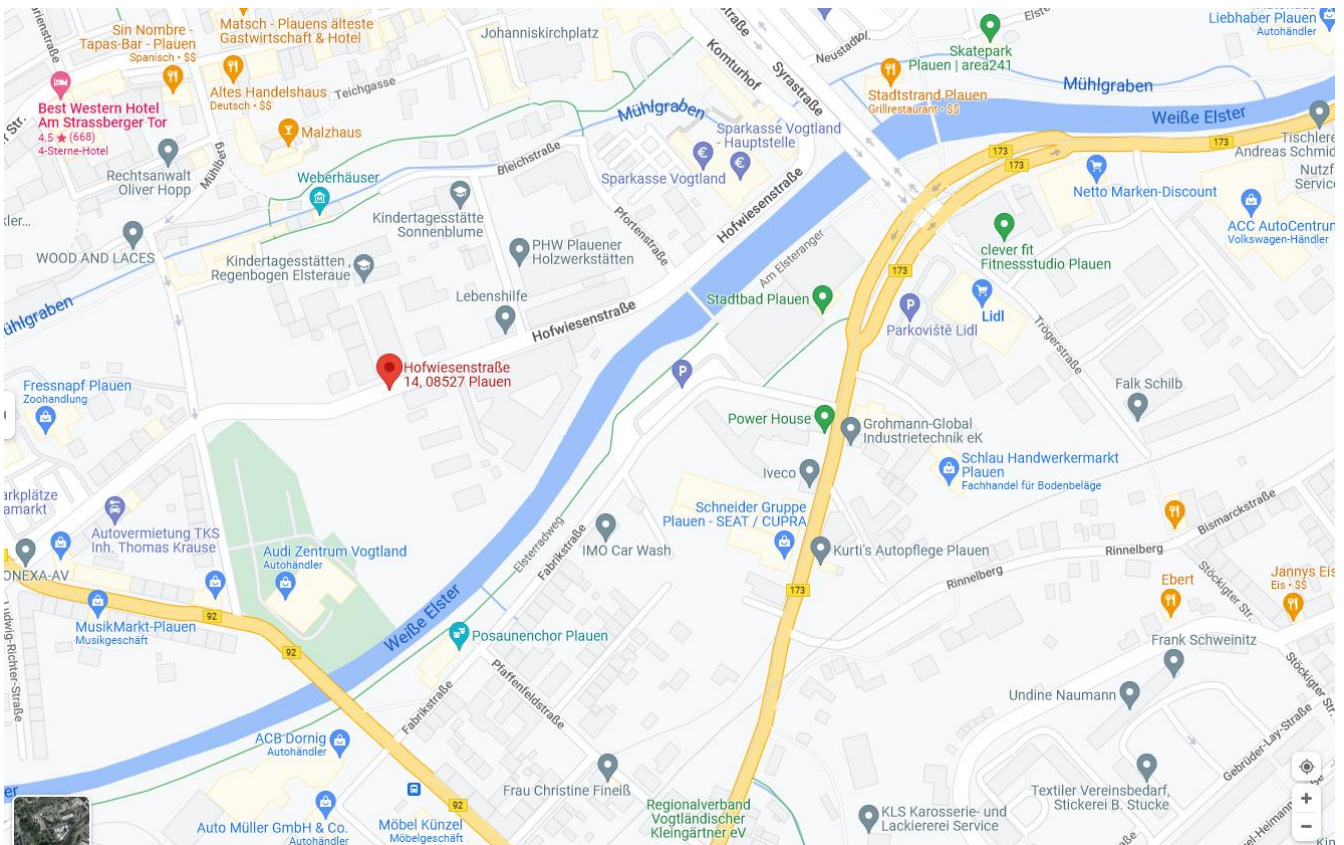

## Sächsischer IT-Summit 2022. Smart Business – Smart Country: Wie wird Sachsen einer der führenden Standorte der Welt?“, 27.06.2022, Plauen

### Lageplan/ Parken

#### Ort:

Hempelsche Fabrik, Hofwiesenstraße 14, 08527 Plauen

#### Lageplan: